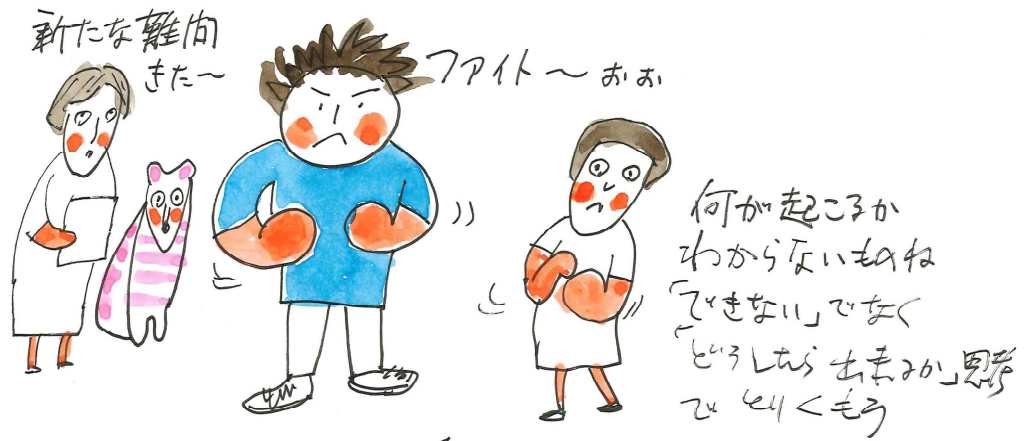

2023年(令和5年) かじごー

2023

多職種連携は
チームとなって
新しいサービスを
生み出します

一般社団 固定チームナーシング研究会
会 長 北神洋子
名誉会長 西元勝子
画) 杉野元子

目でみる
 手でみる
 手で触れてわかるのか
 フロアのサーズがすごいです
 患者は触れてもらうと安心したり、話たく来ります

1月 January 2023年 (令和5年)

日	月	火	水	木	金	土
1 元日	2 振替休日	3	4	5	6	7
8	9 成人の日	10	11	12	13	14
15	16	17	18	19	20	21
22	23	24	25	26	27	28
29	30	31	1	2	3	4
5	6	7	8	9	10	11

年間目標と計画をつくる

部署テーマ
患者さんへから
次に職員テーマを

チーム活動のスタートは
各自の看護観を明確に
する。在此基础上で部署や
チームが担当する患者の
現状を事実ベースで
リストアップ。分析して

2月 February 2023年 (令和5年)

日	月	火	水	木	金	土
29	30	31	1	2	3	4
5	6	7	8	9	10	11 建国記念の日
12	13	14	15	16	17	18
19	20	21	22	23 天皇誕生日	24	25
26	27	28	1	2	3	4
5	6	7	8	9	10	11